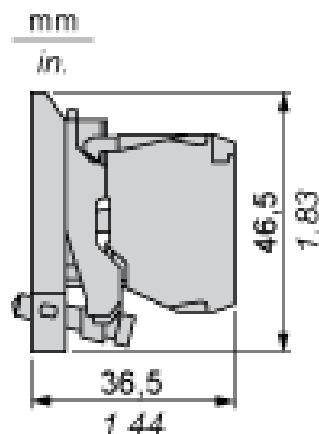

Дополнительные контакты к кнопкам ХВ4

Назначение и конструкция

Устройства управления и сигнализации ХВ4 в сборе и комплектующие ZB4 — кнопки с пружинным возвратом, кнопки с подсветкой, грибовидные кнопки аварийной остановки с фиксацией в нажатом положении, переключатели и т. д., а также встроенные блоки подсветки с лампами накаливания и неоновыми лампами (установочный диаметр 22 мм).

Изделия промышленного назначения этой линейки сочетают простоту установки, гибкость и надежность конструкции. Совершенная система фиксации состоит из головки и корпуса с зажимом, закрепляемые одним винтом, что обеспечивает простую, и в то же время надежную установку.