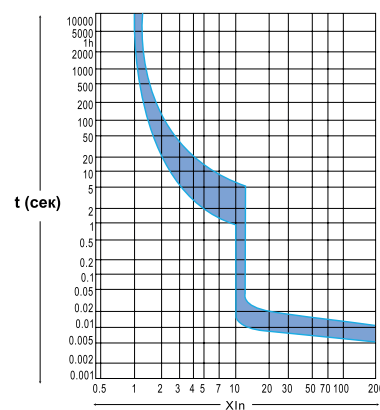

Время-токовая характеристика

тип D

Габаритные размеры

Производитель

TOSUN ELECTRIC CO., PRC

Импортер

ООО «СПЕЦТОРГ»

г. Москва, ул. Егора Абакумова, д.10, корп.2.