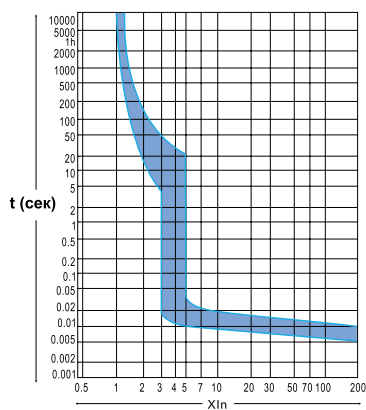

Время-токовая характеристика

тип В