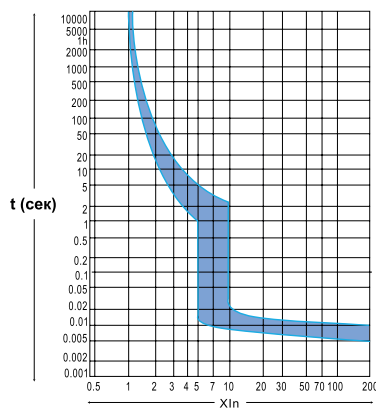

Время-токовая характеристика

тип С

Габаритные размеры

Производитель

TOSUN ELECTRIC CO., PRC

Импортер

ООО «СПЕЦТОРГ»

г. Москва, ул. Егора Абакумова, д.10, корп.2.