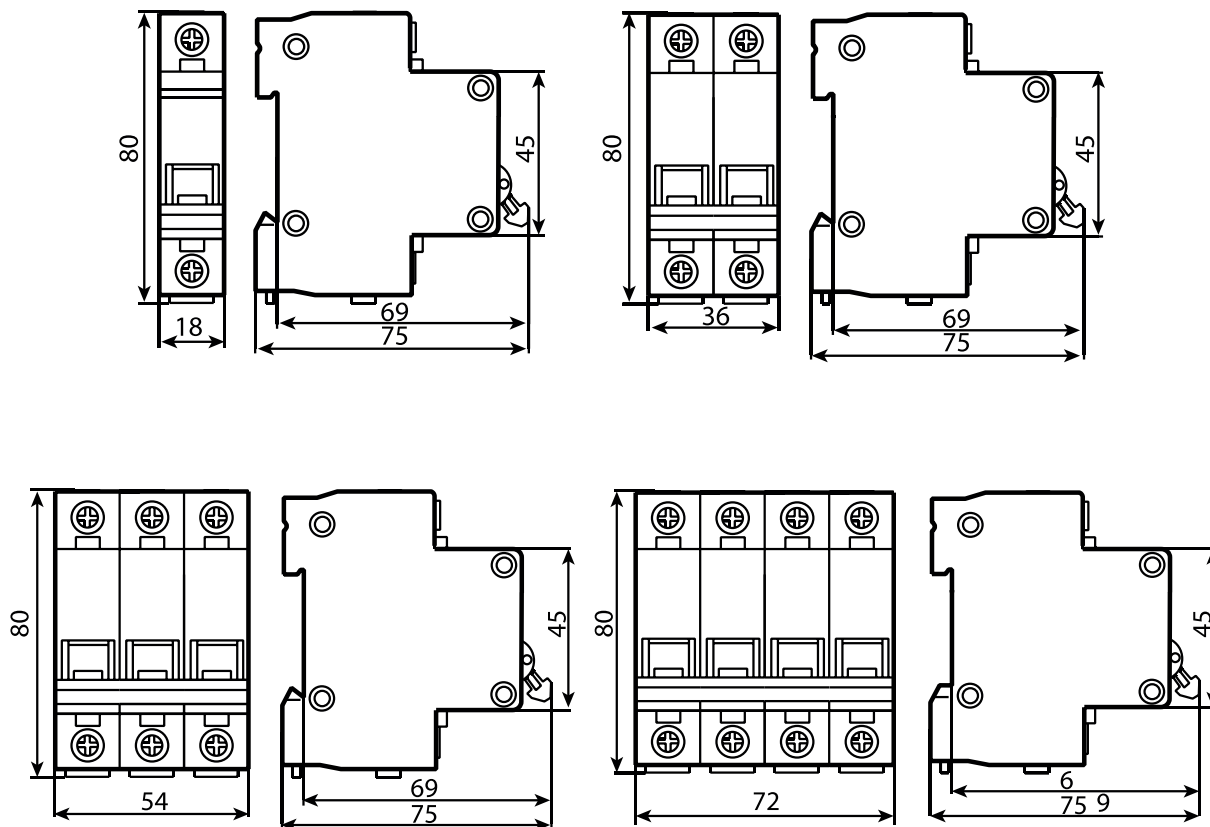

Время-токовая характеристика

тип В

тип С

тип D

Габаритные размеры

Производитель

TOSUN ELECTRIC CO., PRC

Импортер