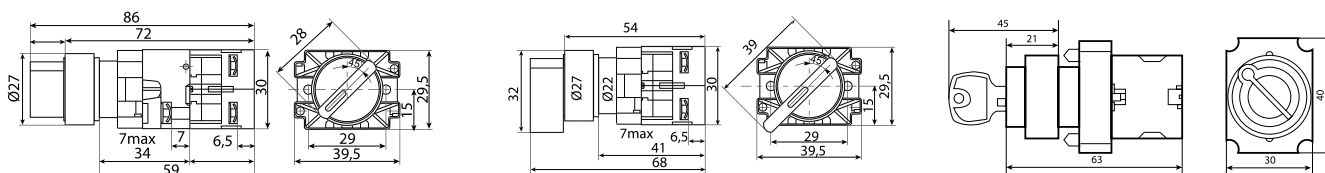

Переключатели с металлическим основанием и дополнительным контактом ZB2 D=22мм

XB2-BD

XB2-BJ

XB2-BG

Габаритные размеры

Технические характеристики

XB2-BD21	XB2-BD25	XB2-BD33	XB2-BD53	XB2-BJ21	XB2-BJ33	XB2-BG21
черный, стандартная ручка				черный, длинная ручка		черный, длинная ручка
2 фиксированных положения		3 фиксированных положения	3 положения с возвратом в центральное	2 фиксированных положения	3 фиксированных положения	2 фиксированных положения
NO	NO+NC		NO+NO	NO	NO+NC	NO
						