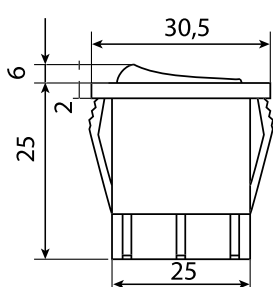

## Клавишные переключатели

YL-206

YL-208-01

YL-202-01

YL-202-03

YL-206	YL-208-01 влагозащищенный	YL-206	YL-206
черный	красный	черный	красный
2 фиксированных положения	2 фиксированных положения	3 фиксированных положения	3 фиксированных положения
2NO+2NC	2NO+2NC	NO+NO с подсветкой	NO+NO