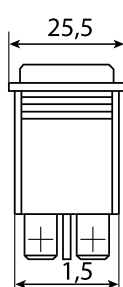

## Клавишные переключатели

YL-206

YL-208-01

YL-202-01

YL-202-03

YL-206	YL-208-01 влагозащищенный	YL-206	YL-206
черный	красный	черный	красный
2 фиксированных положения	2 фиксированных положения	3 фиксированных положения	3 фиксированных положения
2NO+2NC	2NO+2NC	NO+NO с подсветкой	NO+NO