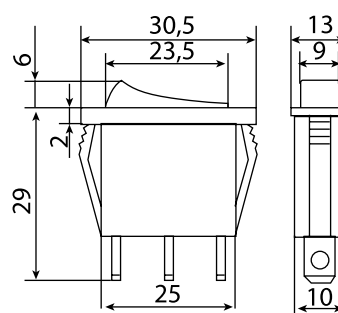

## Клавишные переключатели

YL-206

YL-208-01

YL-202-01

YL-202-03

YL-206	YL-208-01 влагозащищенный	YL-206	YL-206
черный	красный	черный	красный
2 фиксированных положения	2 фиксированных положения	3 фиксированных положения	3 фиксированных положения
2NO+2NC	2NO+2NC	NO+NO с подсветкой	NO+NO